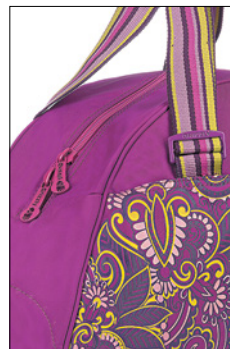

черный -
фуксия

черный -
серебро

черный -
бирюза

серый -
розовый

фиолетовый -
изумруд

TD 447-1
48x28x18,
нейлон ДЛ-213

Дорожная сумка с одним основным отделением, с плоским карманом на молнии на передней стенке, с внутренним карманом для документов, с укрепленным дном с фигурной отстрочкой, с регулируемыми ручками.