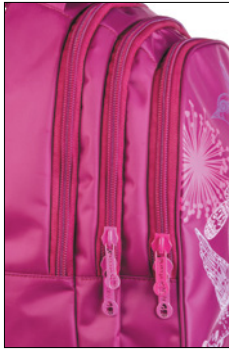

RD 314-1

**28x41x20,
нейлон 230**

Рюкзак женский с тремя отделениями, пеналом для карандашей, мягкими лямками и ручкой со вставками из неопрена, жесткой спинкой с фигурной отстрочкой.

RD 314-2

**28x38x19,
нейлон 230**

Рюкзак женский с двумя отделениями, внутренним пеналом для карандашей и боковыми карманами из сетки. Лямки и спинка укрепленные.

RU 315-1

**30x45x20,
полиэстр 1184**

Рюкзак молодежный с двумя отделениями, боковыми плоскими карманами на молнии, внутренними карманом-пеналом и из сетки, с укрепленной спинкой и лямками, с ручкой для переноски.