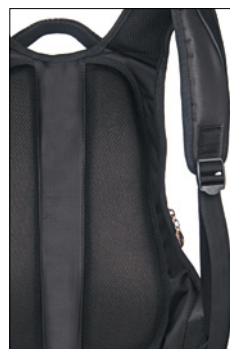

черный - серебро

черный - бирюза

черный - желтый

черный - фиолетовый

RD 431-1

**30x43x23,
нейлон 230,
нейлон 356**

Рюкзак с двумя отделениями, боковыми и передним карманами на молнии, карманом-пеналом, укрепленными лямками и спинкой.