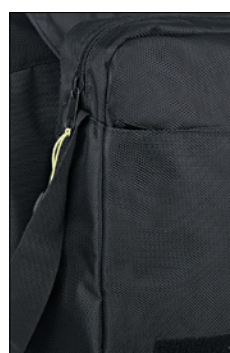

Сумка молодежная с одним основным отделением, клапаном с карманом на молнии, задним открытым карманом, передним карманом на молнии, внутренним карманом для ноутбука и карманами для мелочей, с регулируемым плечевым ремнем и ручкой для переноски.