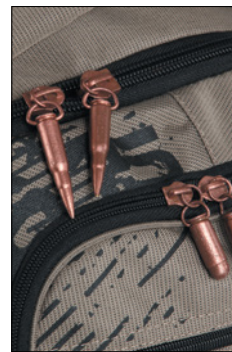

черный

серый

PM 1138
24x41x27,
полиэстр YJ 209

Рюкзак с двумя отделениями, передними, боковыми и внутренними карманами, карманом-пеналом, с карманом на лямке для мобильного телефона, укрепленными жесткими лямками и спинкой.