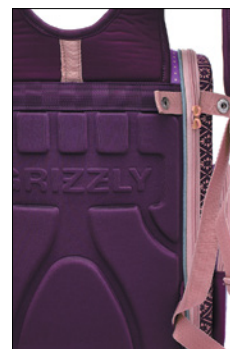

RA 451-6

**34x37x18,
нейлон 286**

Школьный ранец с одним основным отделением, передним и боковыми объемными карманами на молнии, объемным пеналом на передней стенке, с анатомической спинкой. Рюкзак имеет светоотражающие элементы.