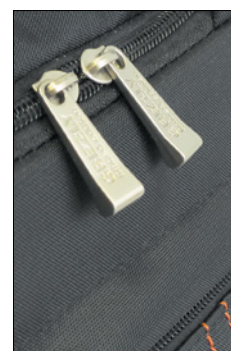

VP 377
46x33x10,
нейлон
с прорезиненной
основой

Портфель с одним основным отделением, вторым отделением под документы, объёмным карманом на передней стенке на молнии, плоским карманом на задней стенке на молнии. С отделением под ноутбук 15" и внутренним карманом для мелочей.

черный

мох