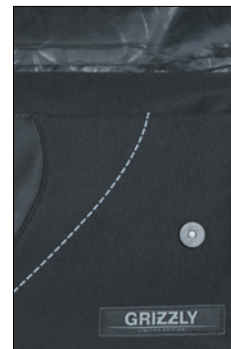

салатовый

темно-серый

черный

MM 344-3

**28x30x10,
таслан 676,
экокожа**

Молодёжная сумка с двумя отделениями, с плоским карманом на передней стенке, внутренним карманом для документов и карманом-пеналом, с регулируемым плечевым ремнём.