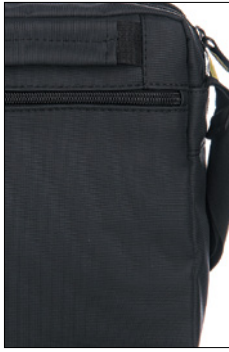

MM 422-3

**22x27x8,
нейлон 290,
нейлон 230**

Сумка молодежная наплечная, с двумя отделениями, передним, задним и внутренними карманами, регулируемым ремнем.