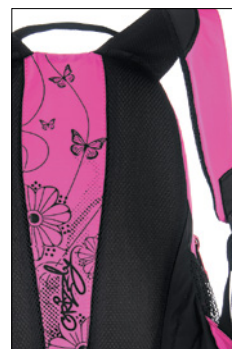

розовый -
фиолетовый -
голубой

голубой -
серый -
красный

желтый -
оранжевый -
синий

RD 409-1

**30x41x20,
нейлон 260**

Рюкзак с двумя отделениями, с боковыми карманами из сетки, карманом-пеналом, с жесткой объемной спинкой с мягкими вставками, с анатомическими лямками, ручкой для переноски.