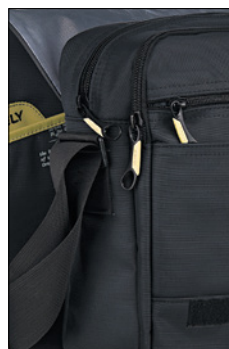

черный - салатовый   мох-черный   синий - оранжевый   серый - светло-серый