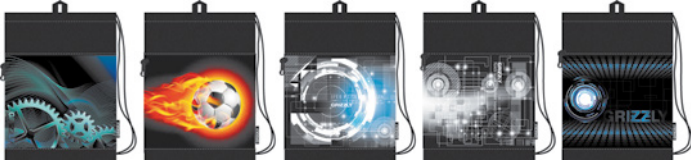

серый

сине -
зеленый

темно-
красный

OM 485

**38x50,
оксфорд 240Д,
нейлон 420Д**

Рюкзак-мешок для обуви с одним отделением и карманом на молнии, верх мешка стягивается шнуром в кулиске, который является еще и лямками, с ручкой-петлей.