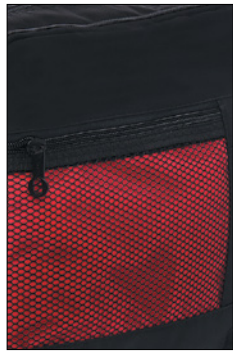

MM 354-1

**36x28x16,
таслан 500 ПВХ**

Сумка молодежная с двумя отделениями на молнии с клапаном, застегивающимся на липучки, с пеналом и карманом на молнии из сетки на передней стенке.

MM 354-3

**34x28x10,
таслан 500 ПВХ,
нейлон 205**

Сумка молодежная с двумя отделениями на молнии с клапаном, застегивающимся на липучки, с пеналом и карманом на молнии из сетки на передней стенке.

MM 1463

**28x33x4,
полиэстр YJ 209**

Молодёжная сумка с одним отделением, передним карманом с клапаном на магнитной кнопке, передним плоским карманом на молнии и карманом на задней стенке, ременными петлями на передней стенке, регулирующимся плечевым ремнём и камуфлированной подкладкой.