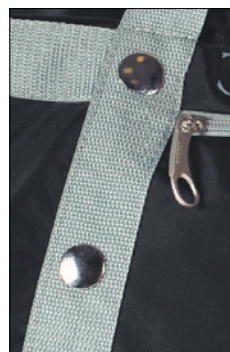

черный

серый

темно-синий

TU 322-3
52x33x25,
полиэстер 184

Сумка молодежная дорожная с одним отделением, внешним объёмным, плоским и боковыми карманами на молнии, внутренним карманом и регулируемым ремнем.