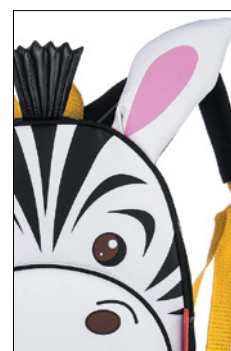

коала

медведь

панда

тигр

RS 436-2

**24x30x13,
микрофибра**

Рюкзак с одним отделением, передним карманом на молнии, внутренним карманом, мягкими лямками и спинкой, с ручкой для переноски.

жираф