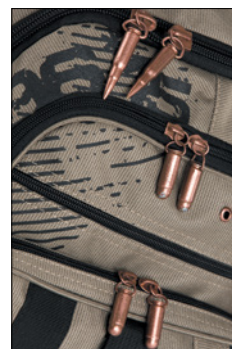

черный

серый

PM 1138
24x41x27,
полиэстр YJ 209

Рюкзак с двумя отделениями, передними, боковыми и внутренними карманами, карманом-пеналом, с карманом на лямке для мобильного телефона, укрепленными жесткими лямками и спинкой.