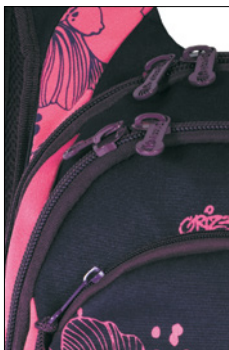

RD 220-1

**32x41x18,
таслан 676**

Рюкзак на два отделения, с передним карманом на молнии, боковыми карманами из сетки, внутренним карманом-пеналом, с жёсткой спинкой с мягкими вставками, укрепленными лямками.