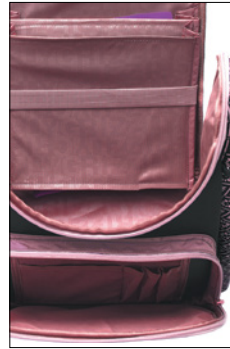

RA 452-1

**34x37x18,
нейлон 900D**

Школьный ранец с одним основным отделением, передним и боковыми объемными карманами на молнии, объемным пеналом на передней стенке, с анатомической спинкой. Рюкзак имеет светоотражающие элементы.