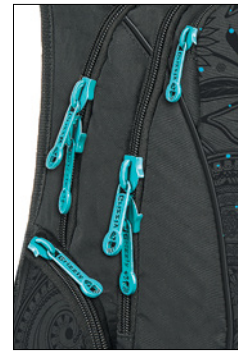

фиолетовый-розовый

темно-серый - бирюза

светло-серый - светло-розовый

RD 430-1

**30x40x22,
нейлон 286**

Рюкзак молодежный с двумя отделениями, боковыми карманами и карманом на передней стенке на молнии, пеналом для мелочей в переднем отделении, плоским карманом в основном отделении, верхней ручкой, жесткой спинкой и укрепленными лямками.