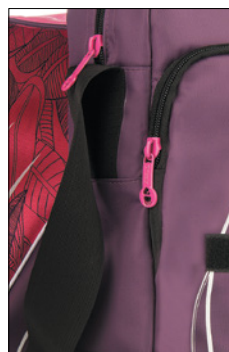

бежевый

MD 428-2

**28,5x32,5x9,5,
нейлон 230,
полиэстр 1184**

Сумка молодежная с одним отделением и клапаном, двумя плоскими и объемным карманом на передней стенке, карманом на молнии на задней стенке, с внутренними карманами, регулируемым плечевым ремнем.