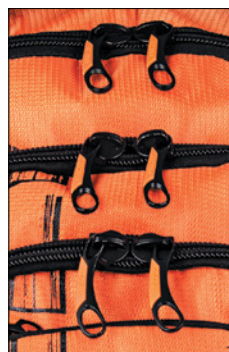

RU 424-1

**35x45x25,
полиэстр 1184,
нейлон 205**

Рюкзак молодежный с тремя отделениями, карманом на передней стенке, пеналом в переднем отделении, укрепленной рельефной спинкой и лямками, ручкой для переноски.

черный - серый   черный - светло-серый   коричневый - светло-серый   черный - оранжевый